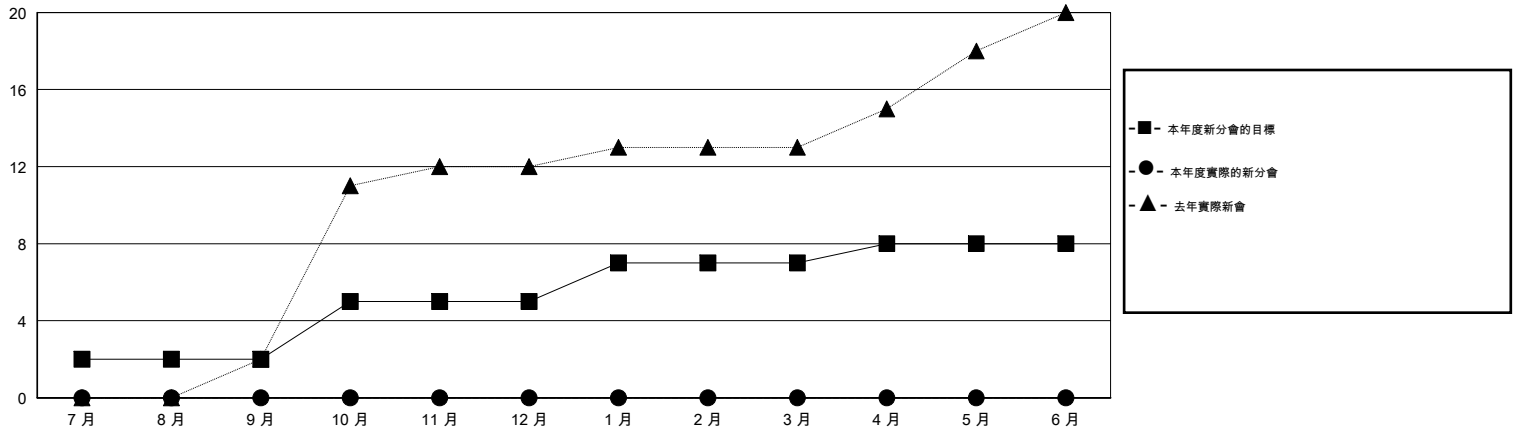

目標與實際新會累積

目標和實際會員累積

已取消的分會: 0	3 CLUBS OF 117 增添1位或以上的新會員	性別分佈
放棄的會員		男 2,310 (64.56%)
過世 2		女 1,268 (35.44%)
分會已取消 0	點擊這裡取得健康評估資料	家庭單位會員 165
其他 658		戶長 81
總計 660		非戶長 84