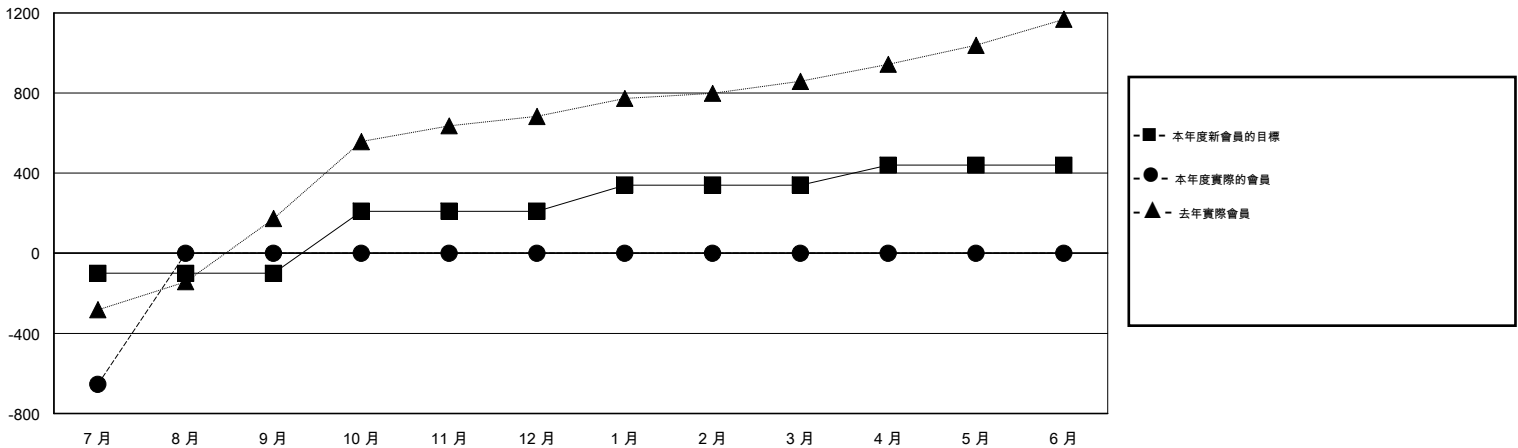

目標與實際新會累積

目標和實際會員累積

已取消的分會: 0	3 CLUBS OF 117 增添1位或以上的新會員	性別分佈
放棄的會員		男 2,310 (64.56%)
過世 2		女 1,268 (35.44%)
分會已取消 0	點擊這裡取得健康評估資料	家庭單位會員 165
其他 658		戶長 81
總計 660		非戶長 84